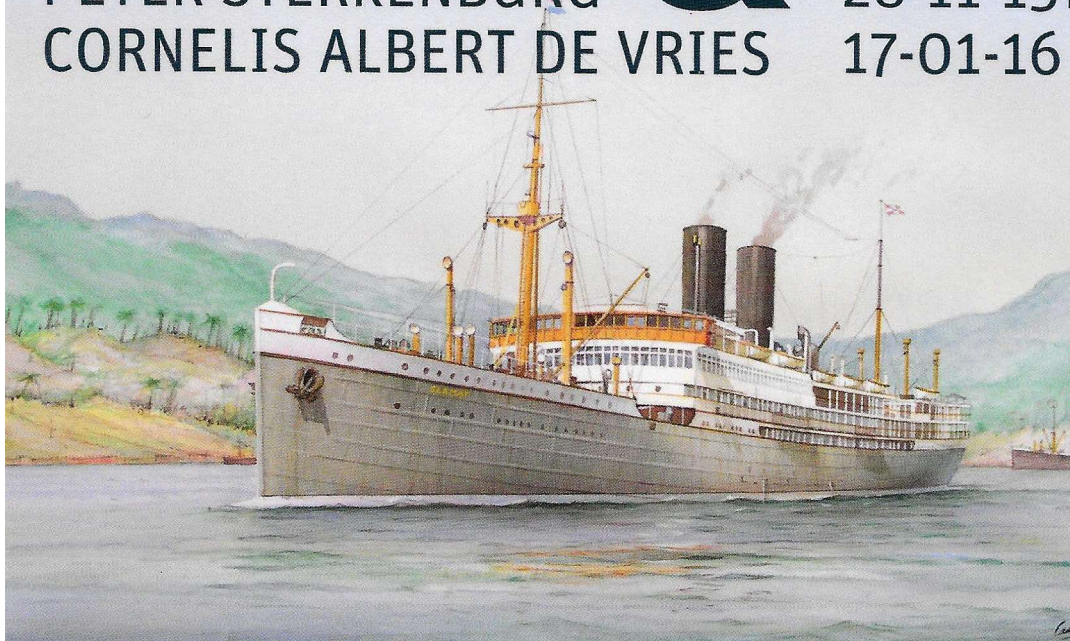

SCHILDERS VAN ZEE & SCHEPEN

PETER STERKENBURG 28-11-15

CORNELIS ALBERT DE VRIES 17-01-16

fries scheepvaart museum

KLEINZAND 16 SNEEK OPEN: MA T/M ZA 10.00-17.00 UUR ZO 12.00-17.00 UUR FEESTDAGEN GESLOTEN

WWW.FRIESSCHEEPVAARTMUSEUM.NL

opening van de tentoonstelling

SCHILDERS VAN ZEE & SCHEPEN

PETER STERKENBURG CORNELIS ALBERT DE VRIES

Peter Sterkenburg legde zich toe op het schilderen van zeegezichten in een stijl die wel doet denken aan die van zeeschilders uit de Gouden Eeuw. Zijn werk werd internationaal, vooral ook in Azië, erg hoog gewaardeerd. Sterkenburg overleed in het jaar 2000, veel te vroeg, op het hoogtepunt van zijn roem.

Cornelis Albert de Vries stamt uit een schippersgeslacht. In zijn werken staat altijd het schip centraal. Niet alleen de detaillering van de schepen maar ook de weergave van lucht en zee zijn zeer overtuigend. Zijn schepen worden echt 'door het water gedragen'.